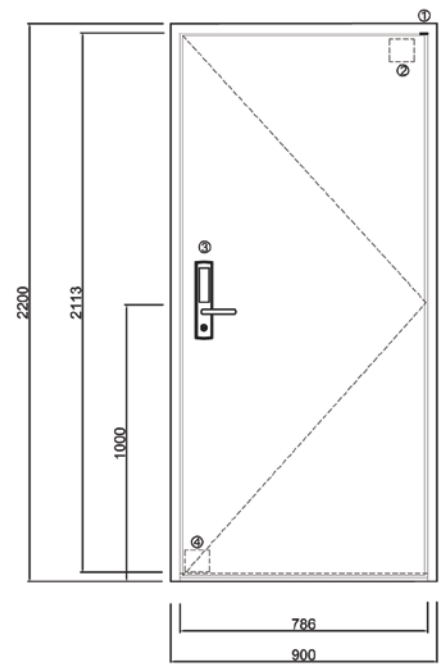

STRUCTURE STEEL DOOR

ELEVATION / MẶT ĐỨNG