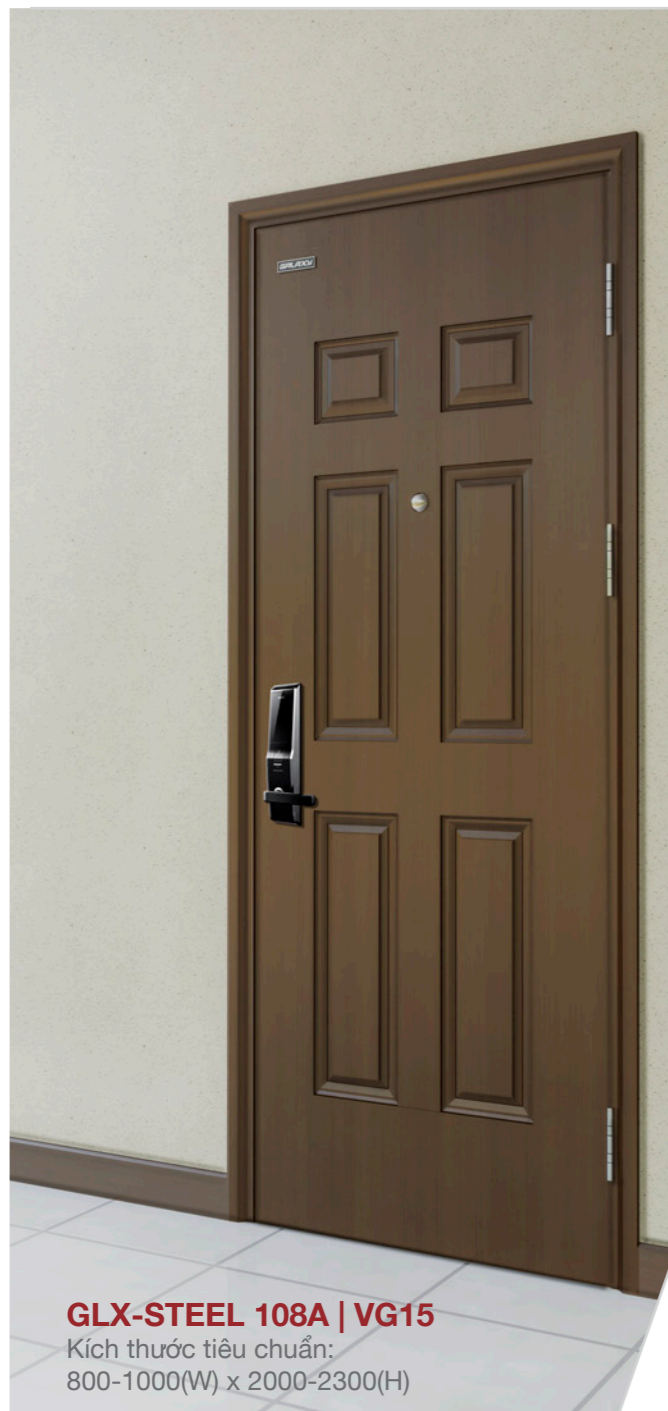

GLX-STEEL 108A | VG15

Kích thước tiêu chuẩn:
800-1000(W) x 2000-2300(H)