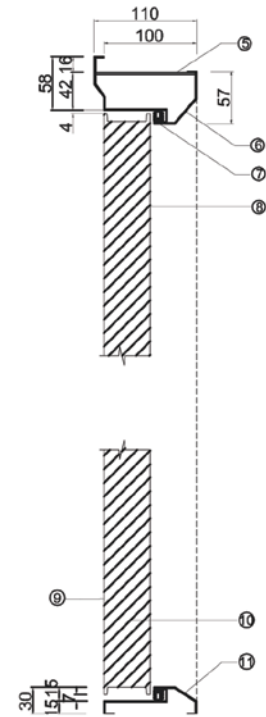

ELEVATION SECTION / MẶT CẮT ĐỨNG