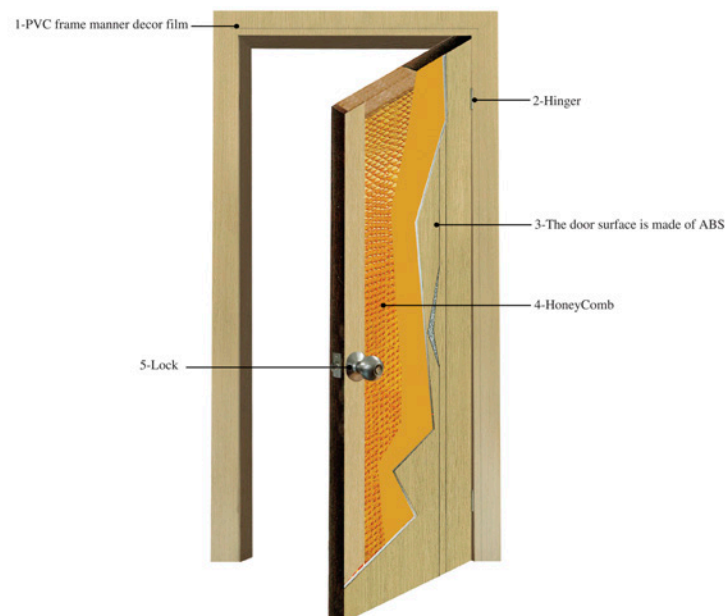

GLX-STEEL 311 | E150G03-01
 Kích thước tiêu chuẩn:
 860-1000(W) x 2000-2160(H)

GLX-STEEL 302 | T530B61-01
 Kích thước tiêu chuẩn:
 860-1000(W) x 2000-2160(H)

Màu cơ bản (nhám sần)

Y150 B24-67 E150 G03-01 E270 M01-06

STRUCTURE STEEL DOOR

ELEVATION / MẶT ĐỨNG

- ① BÀN LÈ
HINGE
- ② TAY CƠ THỦY LỰC
DOOR CLOSER
- ③ KHÓA CỬA
DOOR LOCK
- ④ CHẶN CỬA
DOOR STOPER

ELEVATION SECTION / MẶT CẮT ĐỨNG

- ⑤ TẦM TẮNG CỨNG
FILTER PLATE
- ⑥ KHUNG BẢO
FRAME STEEL PLATE
- ⑦ GIỜNG CAO SU
RUBER GASKETS
- ⑧ MẶT TRONG CẢNH
IN DOOR LEAF COLOR
- ⑨ MẶT NGOÀI CẢNH
OUT DOOR LEAF COLOR
- ⑩ HONEYCOMB/ BÔNG THỦY TINH
PAPER HONEYCOMB/ROCK WOOL
- ⑪ DOORSILL INOX
DOORSILL STAINLESS

HORIZONTAL SECTION / MẶT CẮT NGANG

STRUCTURE ABS DOOR

STEEL DOOR DIGITAL LOCK

STEEL DOOR LOCK

STEEL DOOR ACCESSORIES

HINGLE

LATCH

DOOR STOPER