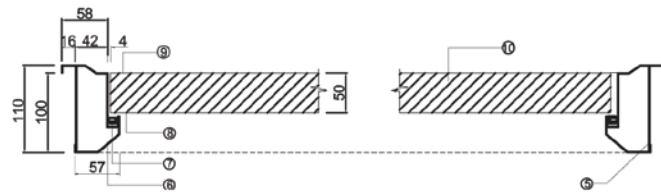

GLX-STEEL 311 | E150G03-01
 Kích thước tiêu chuẩn:
 860-1000(W) x 2000-2160(H)

GLX-STEEL 302 | T530B61-01
 Kích thước tiêu chuẩn:
 860-1000(W) x 2000-2160(H)

Màu cơ bản (nhám sần)

Y150 B24-67 E150 G03-01 E270 M01-06

STRUCTURE STEEL DOOR

ELEVATION / MẶT ĐỨNG

- ① BÀN LÈ
HINGE
- ② TAY CƠ THỦY LỰC
DOOR CLOSER
- ③ KHÓA CỬA
DOOR LOCK
- ④ CHẶN CỬA
DOOR STOPER

ELEVATION SECTION / MẶT CẮT ĐỨNG

- ⑤ TẦM TẮNG CỨNG
FILTER PLATE
- ⑥ KHUNG BẢO
FRAME STEEL PLATE
- ⑦ GIỜNG CAO SU
RUBER GASKETS
- ⑧ MẶT TRONG CẢNH
IN DOOR LEAF COLOR
- ⑨ MẶT NGOÀI CẢNH
OUT DOOR LEAF COLOR
- ⑩ HONEYCOMB/ BÔNG THỦY TINH
PAPER HONEYCOMB/ROCK WOOL
- ⑪ DOORSILL INOX
DOORSILL STAINLESS

HORIZONTAL SECTION / MẶT CẮT NGANG

STRUCTURE ABS DOOR

STEEL DOOR DIGITAL LOCK

STEEL DOOR LOCK

STEEL DOOR ACCESSORIES

HINGLE

LATCH

DOOR STOPER